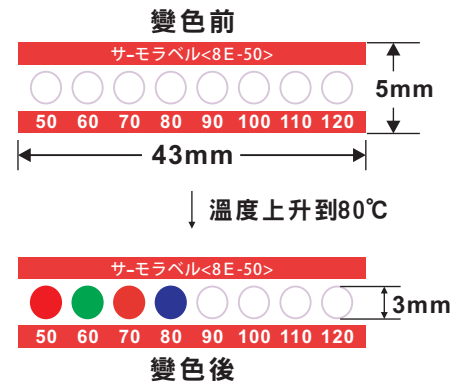

■產品特點

- 不可逆性，屋外型
- 50~120°C的溫度，顯示於一張貼紙上
- 達到特定溫度就會變色，一但變色就不可恢復

■產品規格

型號	溫度組合 °C	變色精度
8E-50	50 - 60 - 70 - 80 - 90 - 100 - 110 - 120	±2°C
變色後 顏色	紅 - 綠 - 橘紅 - 藍 - 紅 - 深紅 - 深藍 - 藍	

1盒 15×43mm 20枚入