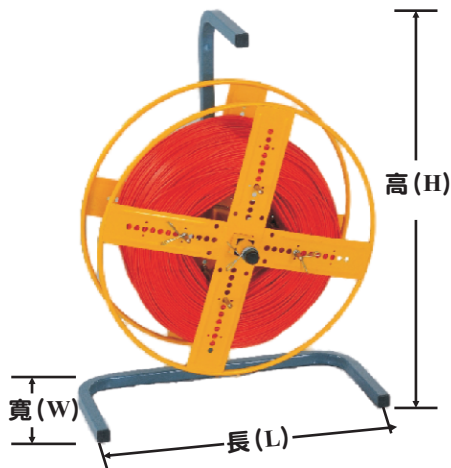

■外觀尺寸

線輪尺寸			外觀尺寸			線輪載重
外徑	可調整內徑	寬度	長(L)	寬(W)	高(H)	
350mm	70mm~290mm	110mm	380mm	200mm	500mm	15kg

■使用方法