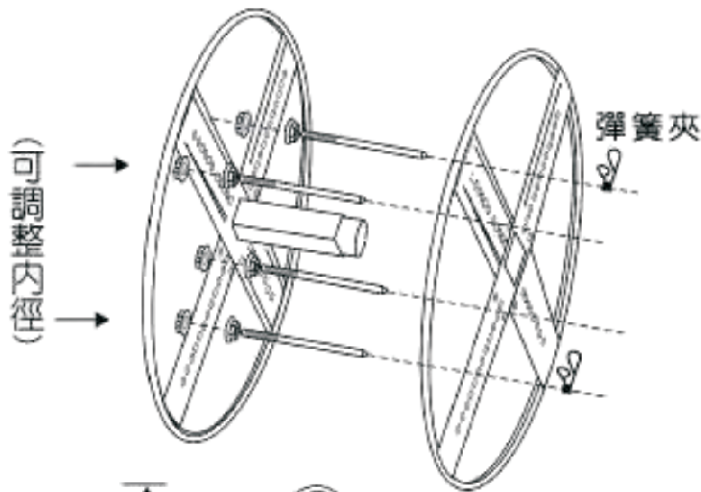

■外觀尺寸

線輪尺寸			外觀尺寸			線輪載重
外徑	可調整內徑	寬度	長(L)	寬(W)	高(H)	
350mm	70mm~290mm	110mm	518mm	380mm	420mm	30kg
可堆疊、活動底盤可選配，活動底盤載重200kg						

■使用方法

◎活動底盤可選配