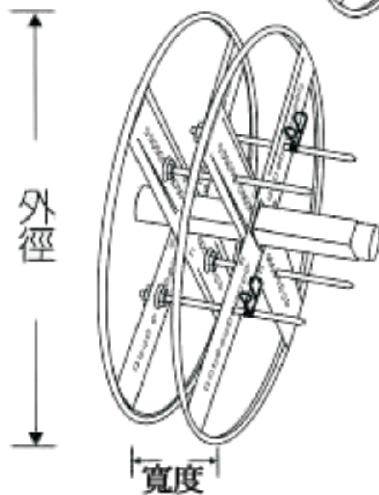

■外觀尺寸

線輪尺寸			外觀尺寸			線輪載重
外徑	可調整內徑	寬度	長(L)	寬(W)	高(H)	
350mm	70mm~290mm	110mm	518mm	380mm	420mm	30kg
可堆疊、活動底盤可選配，活動底盤載重200kg						

■使用方法

◎活動底盤可選配