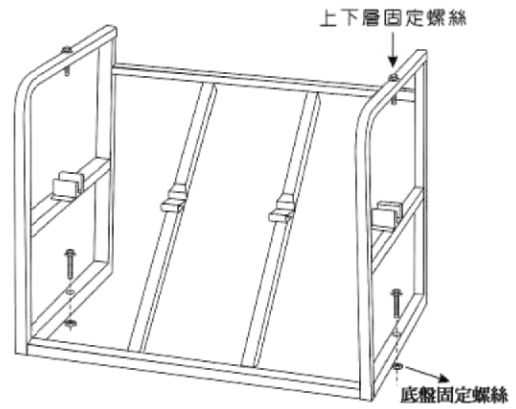

■外觀尺寸

線輪尺寸			外觀尺寸			線輪載重
外徑	可調整內徑	寬度	長(L)	寬(W)	高(H)	
350mm	70mm~290mm	110mm	518mm	380mm	420mm	30kg
可堆疊、活動底盤可選配，活動底盤載重200kg						

■使用方法

◎活動底盤可選配