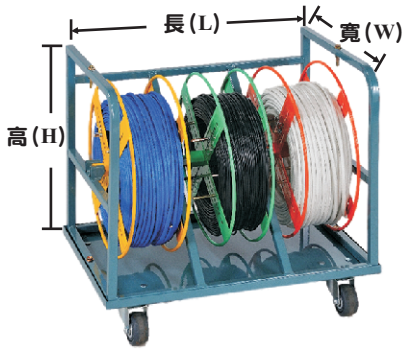

■外觀尺寸

線輪尺寸			外觀尺寸			線輪載重
外徑	可調整內徑	寬度	長(L)	寬(W)	高(H)	
350mm	70mm~290mm	110mm	518mm	380mm	420mm	30kg
可堆疊、活動底盤可選配，活動底盤載重200kg						

■使用方法

◎活動底盤可選配