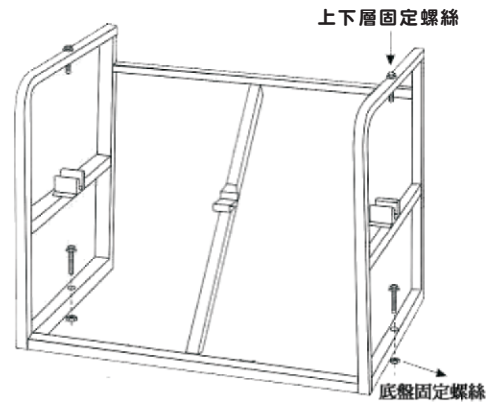

**■外觀尺寸**

線輪尺寸			外觀尺寸			線輪載重
外徑	可調整內徑	寬度	長(L)	寬(W)	高(H)	
450mm	110mm~380mm	190mm	518mm	480mm	520mm	50kg
可堆疊、活動底盤可選配，活動底盤載重200kg						

**■使用方法**

◎活動底盤可選配