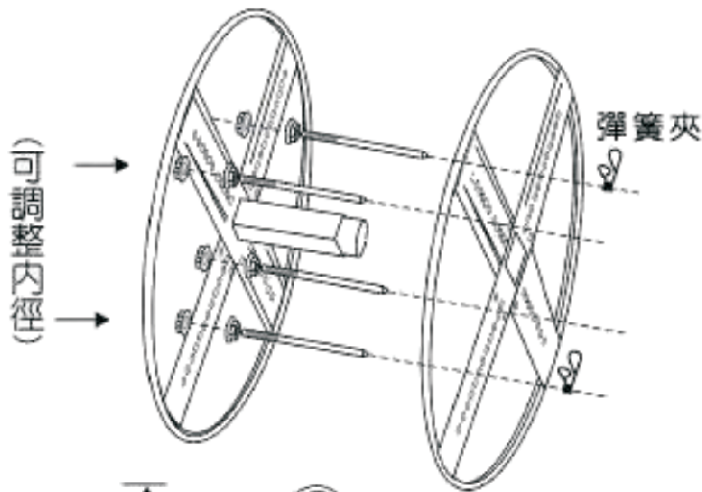

**■外觀尺寸**

線輪尺寸			外觀尺寸			線輪載重
外徑	可調整內徑	寬度	長(L)	寬(W)	高(H)	
450mm	110mm~380mm	190mm	518mm	480mm	520mm	50kg
可堆疊、活動底盤可選配，活動底盤載重200kg						

**■使用方法**

◎活動底盤可選配