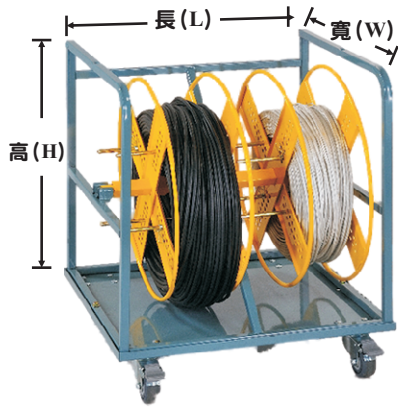

**■外觀尺寸**

線輪尺寸			外觀尺寸			線輪載重
外徑	可調整內徑	寬度	長(L)	寬(W)	高(H)	
450mm	110mm~380mm	190mm	518mm	480mm	520mm	50kg
可堆疊、活動底盤可選配，活動底盤載重200kg						

**■使用方法**

◎活動底盤可選配