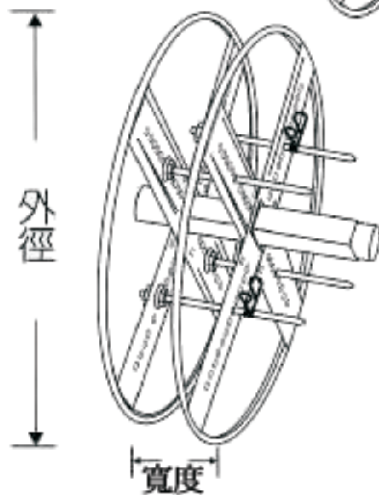

**■外觀尺寸**

線輪尺寸			外觀尺寸			線輪載重
外徑	可調整內徑	寬度	長(L)	寬(W)	高(H)	
450mm	110mm~380mm	190mm	518mm	480mm	520mm	50kg
可堆疊、活動底盤可選配，活動底盤載重200kg						

**■使用方法**

◎活動底盤可選配