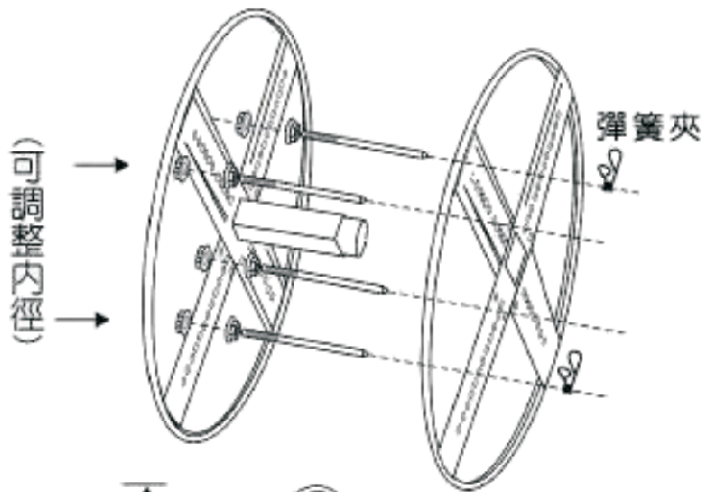

■外觀尺寸

線輪尺寸			外觀尺寸			線輪載重
外徑	可調整內徑	寬度	長(L)	寬(W)	高(H)	
550mm	115mm~480mm	230mm	305mm	580mm	620mm	80kg
可堆疊、活動底盤可選配，活動底盤載重200kg						

■使用方法

◎活動底盤可選配