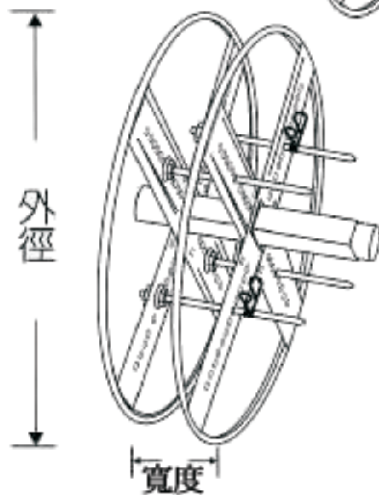

■外觀尺寸

線輪尺寸			外觀尺寸			線輪載重
外徑	可調整內徑	寬度	長(L)	寬(W)	高(H)	
550mm	115mm~480mm	230mm	305mm	580mm	620mm	80kg
可堆疊、活動底盤可選配，活動底盤載重200kg						

■使用方法

◎活動底盤可選配