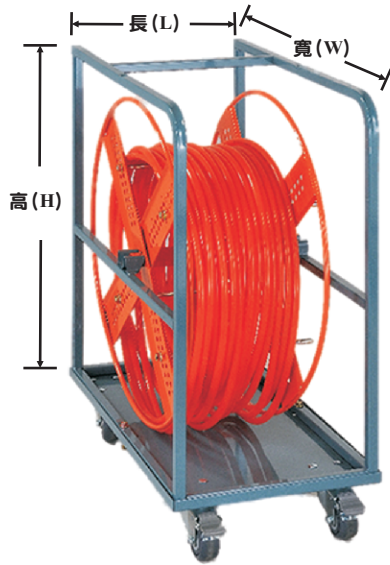

■外觀尺寸

線輪尺寸			外觀尺寸			線輪載重
外徑	可調整內徑	寬度	長(L)	寬(W)	高(H)	
550mm	115mm~480mm	230mm	305mm	580mm	620mm	80kg
可堆疊、活動底盤可選配，活動底盤載重200kg						

■使用方法

◎活動底盤可選配