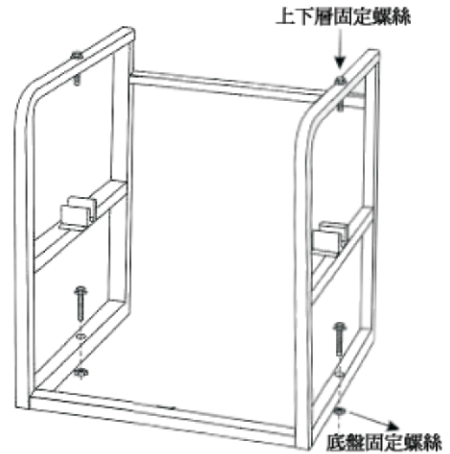

■外觀尺寸

線輪尺寸			外觀尺寸			線輪載重
外徑	可調整內徑	寬度	長(L)	寬(W)	高(H)	
550mm	115mm~480mm	230mm	305mm	580mm	620mm	80kg
可堆疊、活動底盤可選配，活動底盤載重200kg						

■使用方法

◎活動底盤可選配